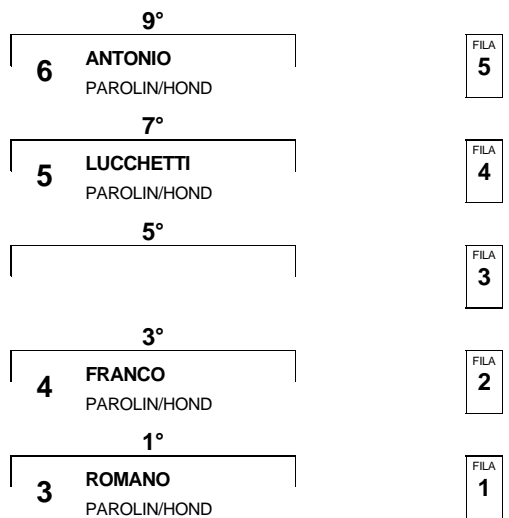

GRIGLIA DI PARTENZA GARA 1

Esposta ore:

Il DSC: Rapi Andrea