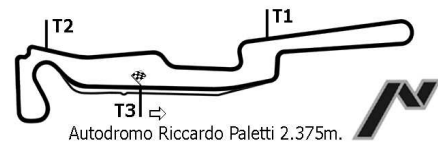

GRIGLIA DI PARTENZA GARA 1

Esposta ore:

Il DSC: Rapi Andrea